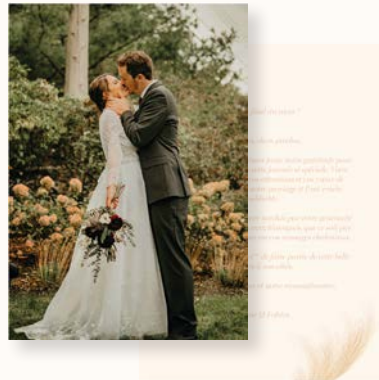

Carte remerciements

Disponible en recto verso & en plié

Formats disponibles:

- Carré 14x14cm
- Rectangle 13x18cm/ 18x13cm

Papiers disponibles:

- Classique
- Premium