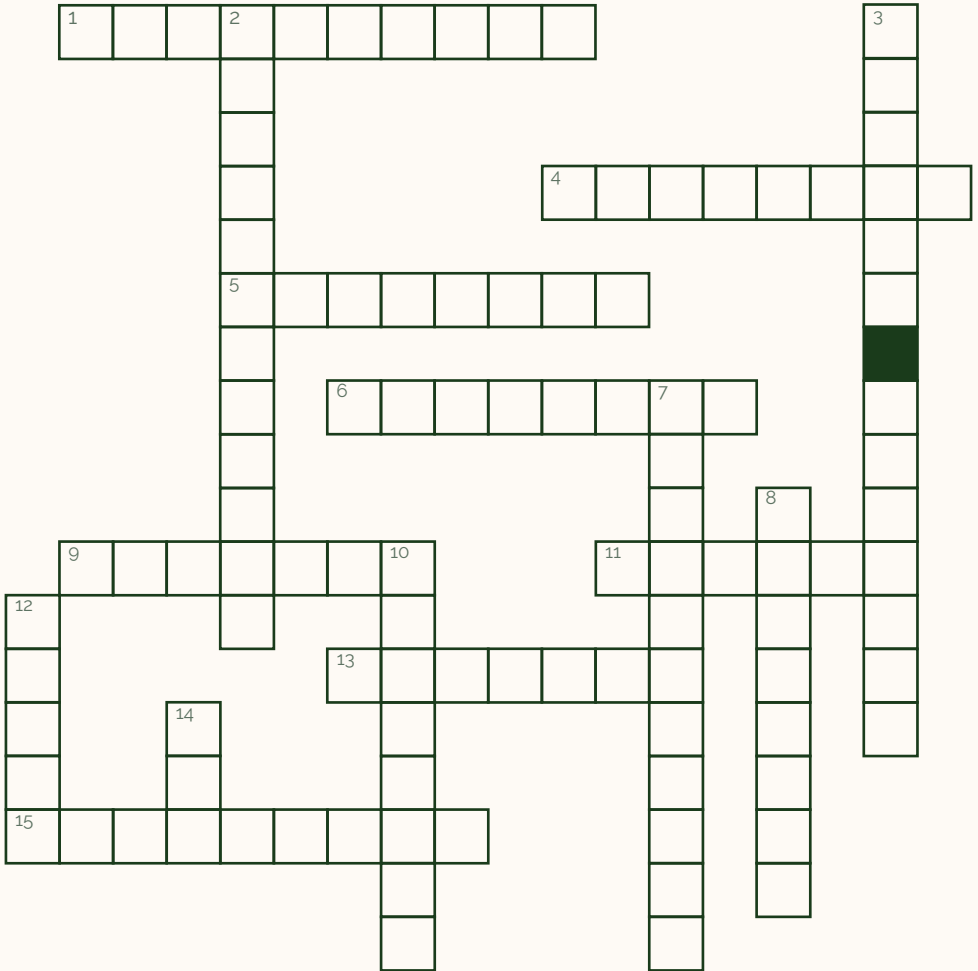

MOTS CROISÉS