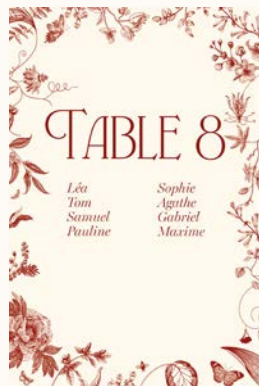

Papiers disponibles:

- Classique
- Premium

Le panneau de mariage

Formats disponibles:

- 30x40cm
- 40x50 cm

Le Menu

Disponible en recto verso & en plié

Format disponible:

- Rectangle 10x22cm

Papiers disponibles:

- Classique
- Premium

Le marque place

Formats disponibles:

- Chevalet 8x10cm
- Rectangle 8x5cm
- Carré 8x8cm

Papiers disponibles:

- Classique
- Premium

GAMME TOILE DE JOUY

Numéro de table

Format disponible:

- Rectangle 10,5x14,8cm

Papiers disponibles:

- Classique
- Premium

Plan de table

Format disponible: