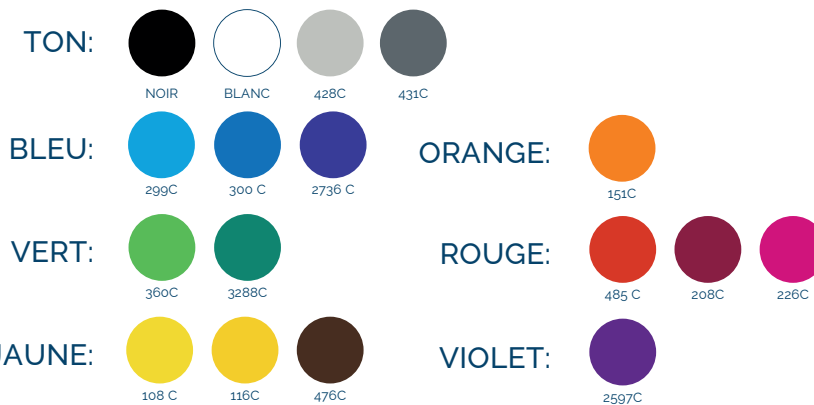

VAV PREMIUM • ZONE D'IMPRESSION 60 X 30 MM

IMPRESSION SÉRIGRAPHIE / 1 COULEUR / ILLUSTRATIONS ET TYPOS VECTORISÉES

COULEUR : PANTONE:

COULEURS D'IMPRESSION DISPONIBLES:

AUTRES COULEURS D'IMPRESSION SPÉCIFIQUES DISPONIBLES
SUR DEMANDE EN FONCTION DU DÉLAIS DE PRODUCTION.
SUPPLÉMENT FORFAITAIRE POSSIBLE.

A PRENDRE EN COMPTE POUR L'IMPRESSION :

Sous réserve de faisabilité en production. Les images contenues sur ce BAT sont une simulation de la faisabilité de marquage:

- Il peut y avoir, lors de l'impression finale, une différence de teinte et / ou de taille de marquage entre la réalité et le BAT fourni.
- Les **couleurs pâles**, peuvent, à l'impressions paraître très discrètes.
- Merci de prendre soin de bien vérifier les couleurs, les tailles et l'orthographe de vos logos.
- Pour une bonne visibilité de votre publicité, **éviter les petits textes**.
- **Graduations** sur demande (A titre informatif, non précises)
- Sur un objet convexe comme ce gobelet, **les ronds** peuvent être déformé à partir d'une certaine largeur : (devenir légèrement oval) Diamètre maximum préconisé: 3cm