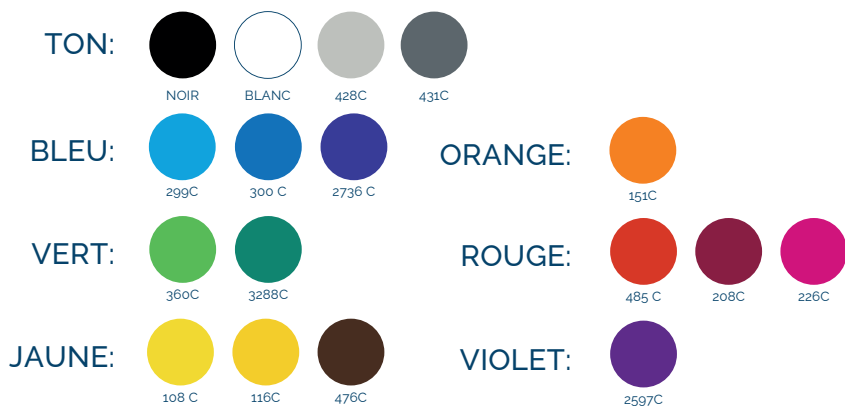

GOBELETS VAV PISCINE • ZONE D'IMPRESSION 240 X 30 MM

IMPRESSION SÉRIGRAPHIE / 1 COULEUR / ILLUSTRATIONS ET TYPOS VECTORISÉES

COULEUR : PANTONE:

COULEURS D'IMPRESSION DISPONIBLES:

AUTRES COULEURS D'IMPRESSION SPÉCIFIQUES DISPONIBLES
SUR DEMANDE EN FONCTION DU DÉLAIS DE PRODUCTION.
SUPPLÉMENT FORFAITAIRE POSSIBLE.

A PRENDRE EN COMPTE POUR L'IMPRESSION :

Sous réserve de faisabilité en production. Les images contenues sur ce BAT sont une simulation de la faisabilité de marquage:

- Il peut y avoir, lors de l'impression finale, une différence de teinte et / ou de taille de marquage entre la réalité et le BAT fourni.
- Merci de prendre soin de bien vérifier les couleurs, les tailles et l'orthographe de vos logos.
- Pour une bonne visibilité de votre publicité, **éviter les petits textes.**
- **Graduations** sur demande (A titre informatif, non précises)
- Sur un objet convexe comme ce gobelet, **les ronds** peuvent être déformé à partir d'une certaine largeur : (devenir légèrement oval) Diamètre maximum préconisé: 3cm