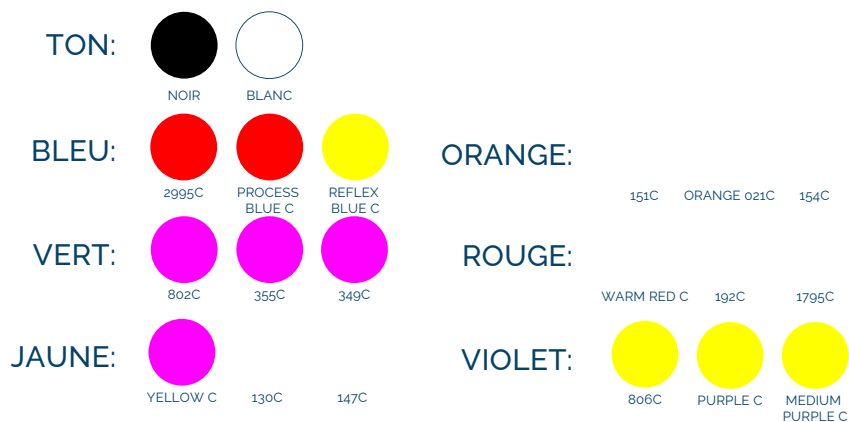

PICHET 1,5L • ZONE D'IMPRESSION 130 X 80 MM

RAS BORD

IMPRESSION SÉRIGRAPHIE / 1 COULEUR / ILLUSTRATIONS ET TYPOS VECTORISÉES

COULEUR : PANTONE:

COULEURS D'IMPRESSION DISPONIBLES:

AUTRES COULEURS D'IMPRESSION SPÉCIFIQUES
DISPONIBLES SUR DEMANDE EN FONCTION DU DÉLAIS DE PRODUCTION.

Sous réserve de faisabilité en production. Les images contenues sur ce BAT sont une simulation de la faisabilité de marquage. Il peut y avoir, lors de l'impression finale, une différence de teinte et / ou de taille de marquage entre la réalité et le BAT fourni. Merci de prendre soin de bien vérifier les couleurs, les tailles et l'orthographe de vos logos. Pour une bonne visibilité de votre publicité, éviter les petits textes. Graduations sur demande.