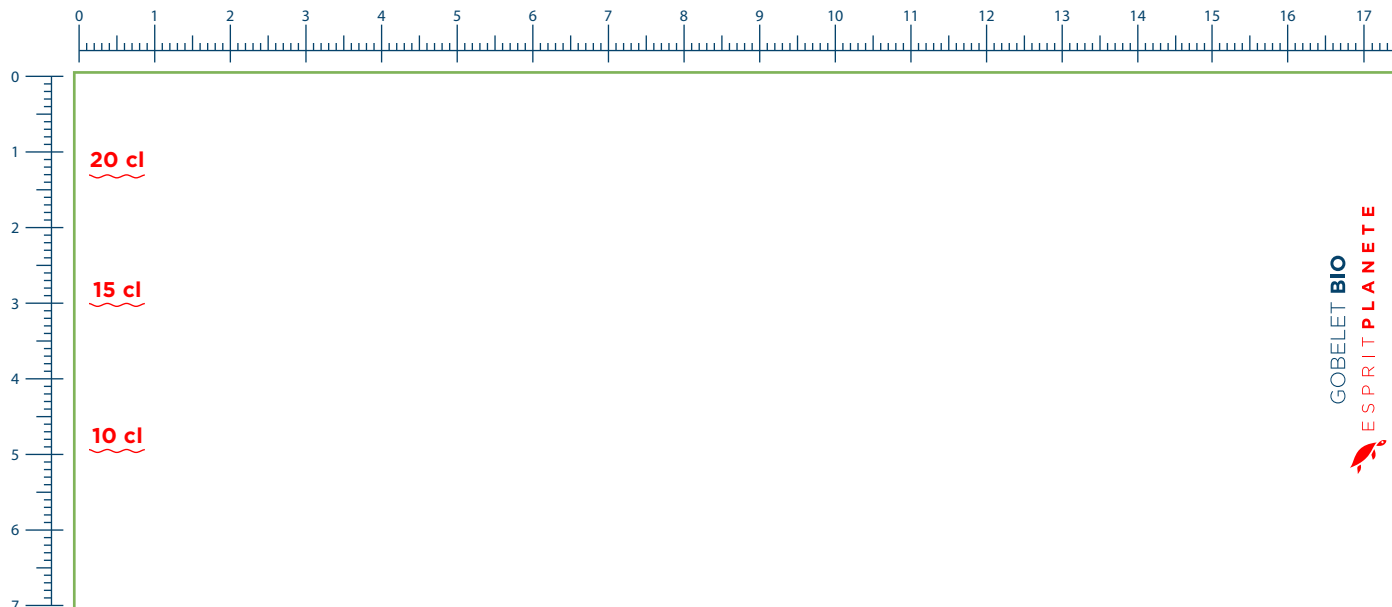

# GOBELETS CUP25 BIO • ZONE D'IMPRESSION 175 X 70 MM

IMPRESSION SÉRIGRAPHIE / 1 COULEUR / ILLUSTRATIONS ET TYPOS VECTORISÉES

COULEUR : PANTONE:

COULEURS D'IMPRESSION DISPONIBLES:

NB: 14 MM NON IMPRIMÉS SUR LE TOUR

- Il peut y avoir, lors de l'impression finale, une différence de teinte et / ou de taille de marquage entre la réalité et le BAT fourni.
- Merci de prendre soin de bien vérifier les couleurs, les tailles et l'orthographe de vos logos.
- Pour une bonne visibilité de votre publicité, **éviter les petits textes.**
- **Graduations** sur demande (A titre informatif, non précises)
- Sur un objet convexe comme ce gobelet, **les ronds** peuvent être déformé à partir d'une certaine largeur : (devenir légèrement oval) Diamètre maximum préconisé: 5cm