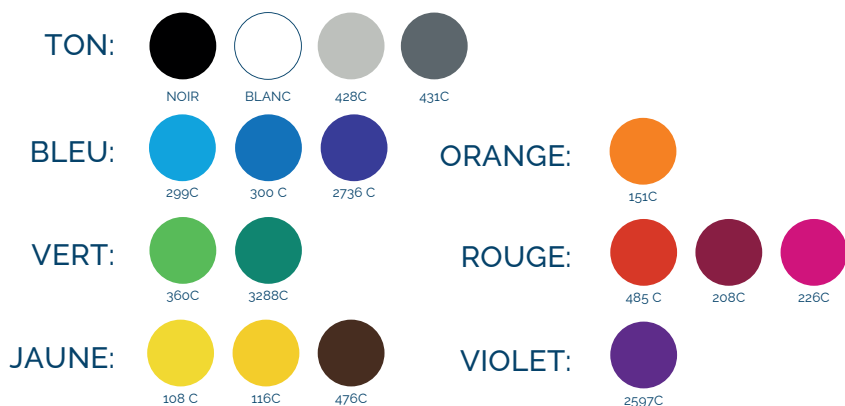

# GOBELETS CUP25 BIO • ZONE D'IMPRESSION 175 X 70 MM

IMPRESSION SÉRIGRAPHIE / 1 COULEUR / ILLUSTRATIONS ET TYPOS VECTORISÉES

COULEUR : PANTONE:

COULEURS D'IMPRESSION DISPONIBLES:

NB: 14 MM NON IMPRIMÉS SUR LE TOUR

AUTRES COULEURS D'IMPRESSION SPÉCIFIQUES DISPONIBLES SUR DEMANDE EN FONCTION DU DÉLAIS DE PRODUCTION.  
SUPPLÉMENT FORFAITAIRE POSSIBLE.

**A PRENDRE EN COMPTE POUR L'IMPRESSION :**

**Sous réserve de faisabilité en production. Les images contenues sur ce BAT sont une simulation de la faisabilité de marquage:**

- Il peut y avoir, lors de l'impression finale, une différence de teinte et / ou de taille de marquage entre la réalité et le BAT fourni.
- Merci de prendre soin de bien vérifier les couleurs, les tailles et l'orthographe de vos logos.
- Pour une bonne visibilité de votre publicité, **éviter les petits textes.**
- **Graduations** sur demande (A titre informatif, non précises)
- Sur un objet convexe comme ce gobelet, **les ronds** peuvent être déformé à partir d'une certaine largeur : (devenir légèrement oval) Diamètre maximum préconisé: 5cm