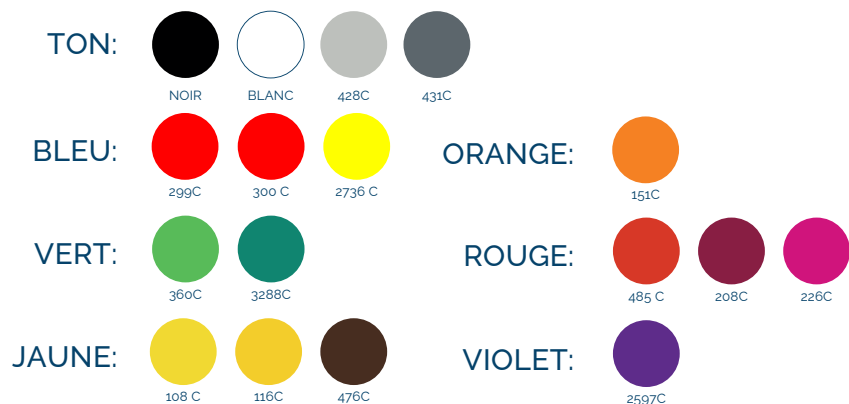

GOBELETS CUP15 • ZONE D'IMPRESSION 175 X 50 MM

IMPRESSION SÉRIGRAPHIE / 1 COULEUR / ILLUSTRATIONS ET TYPOS VECTORISÉES

COULEUR : PANTONE:

COULEURS D'IMPRESSION DISPONIBLES:

NB: 14 MM NON IMPRIMÉS SUR LE TOUR

AUTRES COULEURS D'IMPRESSION SPÉCIFIQUES DISPONIBLES
SUR DEMANDE EN FONCTION DU DÉLAIS DE PRODUCTION.
SUPPLÉMENT FORFAITAIRE POSSIBLE.

A PRENDRE EN COMPTE POUR L'IMPRESSION :

Sous réserve de faisabilité en production. Les images contenues sur ce BAT sont une simulation de la faisabilité de marquage:

- Il peut y avoir, lors de l'impression finale, une différence de teinte et / ou de taille de marquage entre la réalité et le BAT fourni.
- Merci de prendre soin de bien vérifier les couleurs, les tailles et l'orthographe de vos logos.
- Pour une bonne visibilité de votre publicité, **éviter les petits textes.**
- **Graduations** sur demande (A titre informatif, non précises)
- Sur un objet convexe comme ce gobelet, **les ronds** peuvent être déformés à partir d'une certaine largeur : (devenir légèrement oval) Diamètre maximum préconisé: 4cm