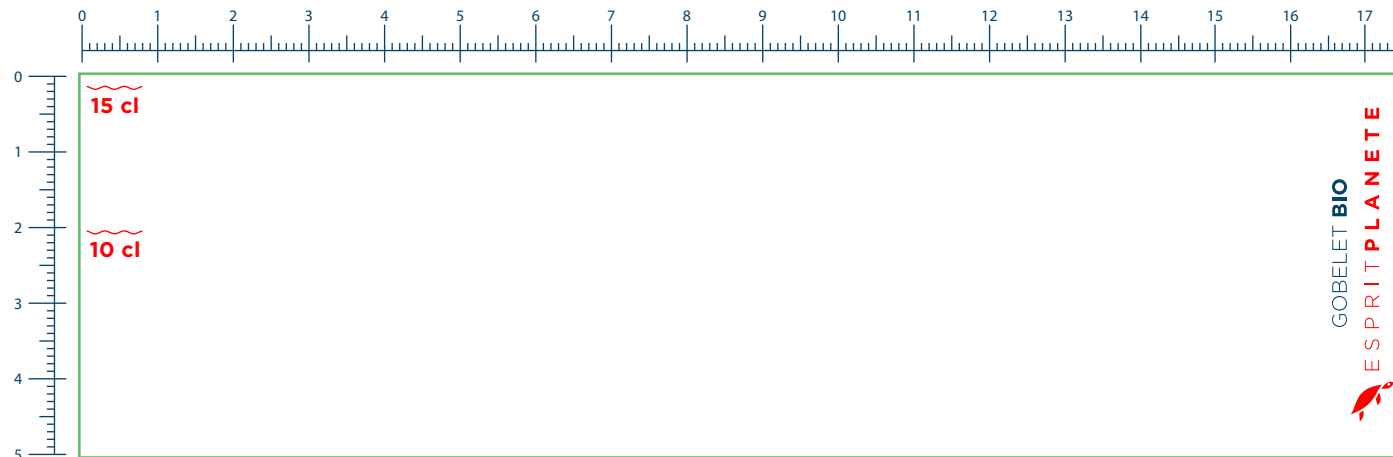

GOBELETS CUP15 • ZONE D'IMPRESSION 175 X 50 MM

IMPRESSION SÉRIGRAPHIE / 1 COULEUR / ILLUSTRATIONS ET TYPOS VECTORISÉES

COULEUR : PANTONE:

COULEURS D'IMPRESSION DISPONIBLES:

NB: 14 MM NON IMPRIMÉS SUR LE TOUR

- Il peut y avoir, lors de l'impression finale, une différence de teinte et / ou de taille de marquage entre la réalité et le BAT fourni.
- Merci de prendre soin de bien vérifier les couleurs, les tailles et l'orthographe de vos logos.
- Pour une bonne visibilité de votre publicité, **éviter les petits textes.**
- **Graduations** sur demande (A titre informatif, non précises)
- Sur un objet convexe comme ce gobelet, **les ronds** peuvent être déformés à partir d'une certaine largeur : (devenir légèrement oval) Diamètre maximum préconisé: 4cm