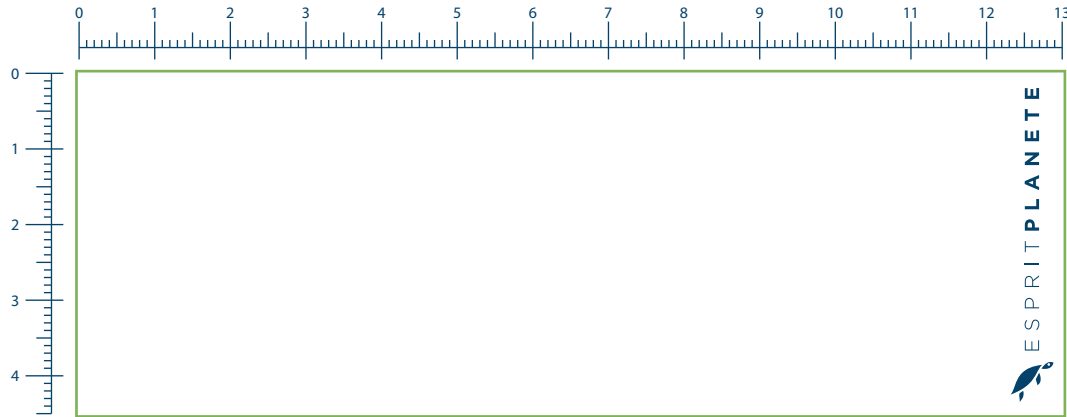

GOBELETS CUP10 • ZONE D'IMPRESSION 130 X 45 MM

IMPRESSION SÉRIGRAPHIE / 1 COULEUR / ILLUSTRATIONS ET TYPOS VECTORISÉES

COULEUR : PANTONE

COULEURS D'IMPRESSION DISPONIBLES:

NOIR BLANC

2995C PROCESS BLUE C REFLEX BLUE C

802C 355C 349C

YELLOW C 130C 147C

ORANGE:

151C ORANGE 021C 154C

ROUGE:

WARM RED C 192C 1795C

VIOLET:

806C PURPLE C MEDIUM PURPLE C

NB: 20 MM NON IMPRIMÉS SUR LE TOUR

AUTRES COULEURS D'IMPRESSION SPÉCIFIQUES
DISPONIBLES SUR DEMANDE EN FONCTION DU DÉLAIS DE PRODUCTION.

A PRENDRE EN COMPTE POUR L'IMPRESSION :

Sous réserve de faisabilité en production. Les images contenues sur ce BAT sont une simulation de la faisabilité de marquage:

- Il peut y avoir, lors de l'impression finale, une différence de teinte et / ou de taille de marquage entre la réalité et le BAT fourni.
- Merci de prendre soin de bien vérifier les couleurs, les tailles et l'orthographe de vos logos.
- Pour une bonne visibilité de votre publicité, **éviter les petits textes.**
- **Graduations** sur demande (A titre informatif, non précises)
- Sur un objet convexe comme ce gobelet, **les ronds** peuvent être déformés à partir d'une certaine largeur : (devenir légèrement oval) Diamètre maximum préconisé: 3,5cm