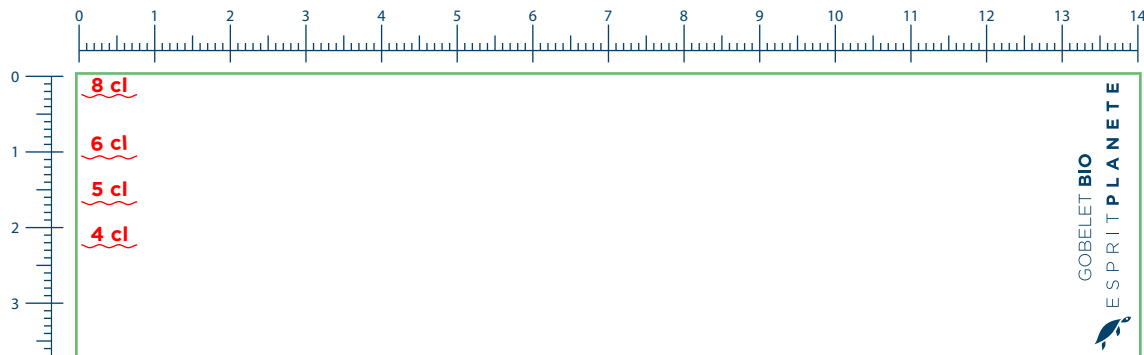

# GOBELETS CUP10 • ZONE D'IMPRESSION 140 X 37 MM

IMPRESSION SÉRIGRAPHIE / 1 COULEUR / ILLUSTRATIONS ET TYPOS VECTORISÉES

## COULEUR : PANTONE

COULEURS D'IMPRESSION DISPONIBLES:

NB: 14 MM NON IMPRIMÉS SUR LE TOUR

AUTRES COULEURS D'IMPRESSION SPÉCIFIQUES DISPONIBLES  
SUR DEMANDE EN FONCTION DU DÉLAIS DE PRODUCTION.  
SUPPLÉMENT FORFAITAIRE POSSIBLE.