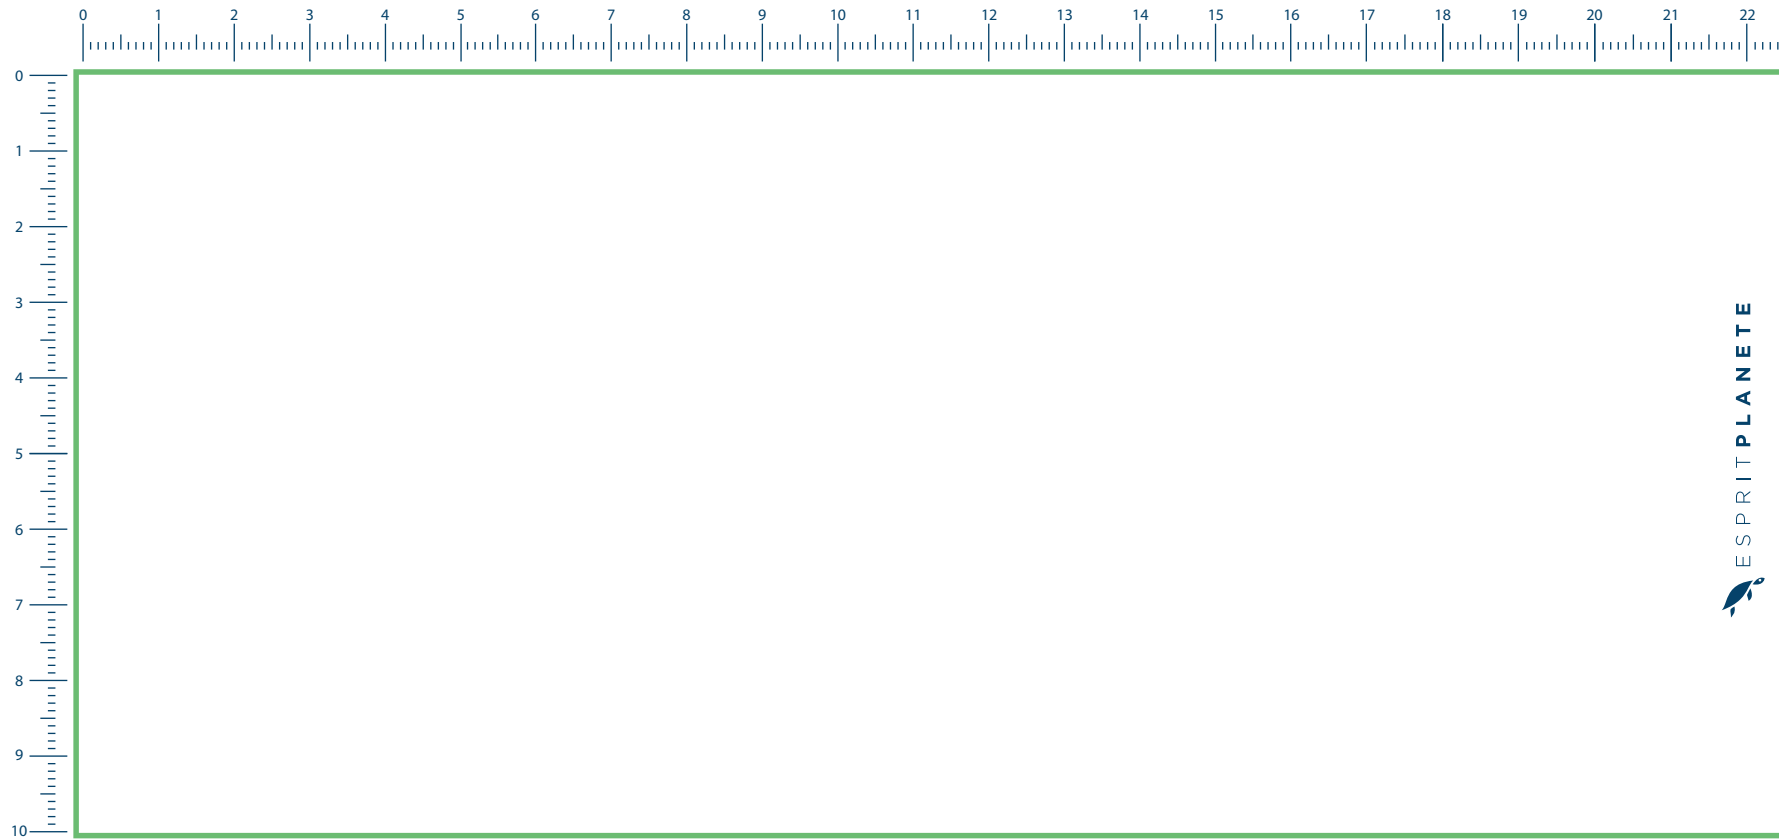

GOURDE SURF 50CL • ZONE D'IMPRESSION 225 X 100 MM

IMPRESSION QUADRICHROMIE / ILLUSTRATIONS ET TYPOS VECTORISÉES

Sous réserve de faisabilité en production. Les images contenues sur ce BAT sont une simulation de la faisabilité de marquage. Il peut y avoir, lors de l'impression finale, une différence de teinte et / ou de taille de marquage entre la réalité et le BAT fourni. Merci de prendre soin de bien vérifier les couleurs, les tailles et l'orthographe de vos logos. Pour une bonne visibilité de votre publicité, éviter les petits textes. Graduations sur demande.