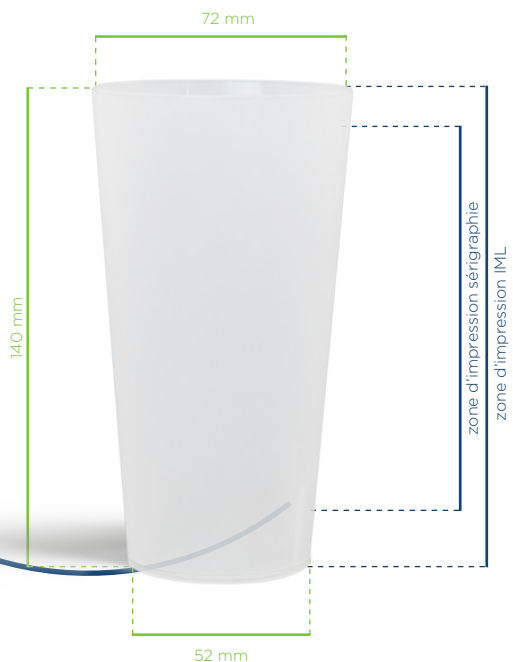

# Fiche Technique - CUP 40

## Caractéristiques techniques

Matière	100% Polypropylène - Sans bisphénol A - Sans Phthalate	
Contenance	33cl (40cl ras-bord)	
Utilisation	300 lavages industriels minimum - Chaud/Froid (Café, Thé, Bière, Jus de fruits...)	
Graduation	Impression à la demande.	
Poids	35 g	
Provenance	Barcelone (ESP)	
Impression	Sérigraphie 1 couleur Barcelone (ESP)	IML Barcelone (ESP)
Conditionnement	à partir de 400 unités. <i>Palette : 8 000 unités</i>	à partir de 3000 unités
Livraison	20€ HT pour moins de 400 unité - 20€ supplémentaires > 400 unités.	

### Propriétés des gobelets