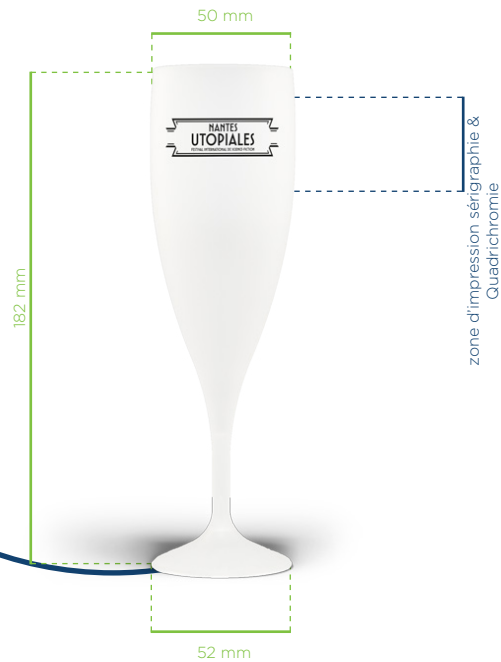

Fiche Technique - Flûte

Caractéristiques techniques

Matière	100% Polypropylène - Sans bisphénol A - Sans Phthalate	
Contenance	14cl ras-bord	
Utilisation	300 lavages industriels minimum - Chaud/Froid (Café, Thé, Bière, Jus de fruits...)	
Graduation	Non	
Poids	55 g	
Provenance	France (42)	
Impression	Sérigraphie 1 couleur France (42)	Quadrichromie France (42)
Conditionnement <i>Palette : 2000 unités</i>	à partir de 100 unités.	à partir de 100 unités
Livraison	20€ HT pour moins de 200 unités - 20€ supplémentaires > 200 unités.	

Propriétés des gobelets

Couleurs disponibles

Ils font confiance à ce gobelet

Festival du Schmoul, Les Utopiales, Rage Tour...

Pour toutes informations complémentaires, consultez notre site internet : www.espritplanete.com
ou contactez-nous par mail : contact@espritplanete.com ou par téléphone au 02 90 09 72 73