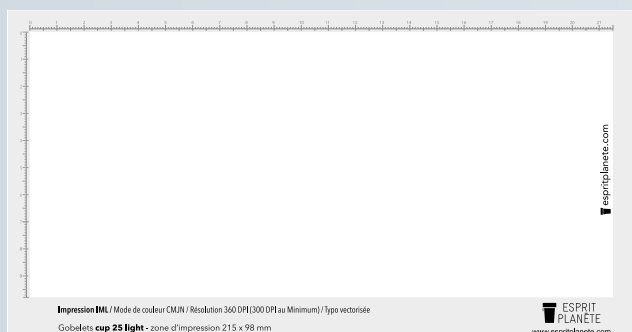

Zone d'impression sérigraphie 180x66 mm

Zone d'impression IML 215 X 98 mm

Propriétés des gobelets

Couleur disponible

Translucides

Caractéristiques techniques

Matière	100% Polypropylène - Sans bisphénol A
Contenance	25cl (28cl ras-bord)
Marquage	Non
Poids	24 g
Impression	Sérigraphie (1 couleur) & IML à partir de 5000 unités
Conditionnement	Carton de 500
en plus...	Gobelets translucides