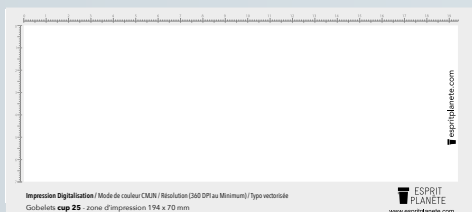

Zone d'impression sérigraphie 180 x 80 mm

Zone d'impression digitalisation 194 X 70 mm

Zone d'impression IML 200 X 117 mm

Propriétés des gobelets

Couleur disponible

Translucides

Caractéristiques techniques

Matière	100% Polypropylène - Sans bisphénol A
Contenance	25cl (33cl ras-bord)
Marquage	Non
Poids	26 g
Impression	Sérigraphie (1 couleur - à partir de 500 unités) et Quadrichromie (à partir de 25 unités) & IML à partir de 5000 unités
Conditionnement	Carton de 500
en plus...	Gobelets translucides givrés